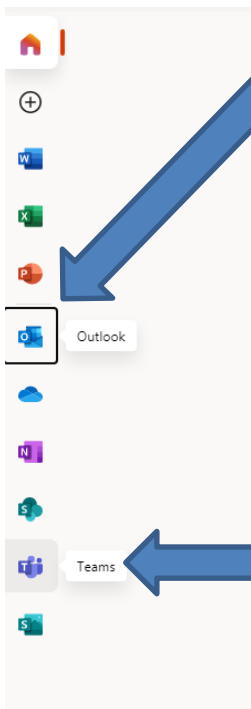

Otevřete internetový prohlížeč – Microsoft **Edge** nebo Google **Chrom**.

Sem napíšete **portal.office.com**

Objeví se tato stránka (až se přihlásíte poprvé, bude tam váš účet)

dáte **další**

a **Přihlásit se**

dát si raději **nepamatovat si heslo**

pokud se objeví další tabulka, vybereme **nezůstat přihlášen**.

Outlook je e-mailová pošta. Jdou posílat i videa.

Tady se hlásíme do **Teams**

Nemusíte instalovat (ono to pak je zapnuté pořád) je lepší zvolit to pod rámečkem