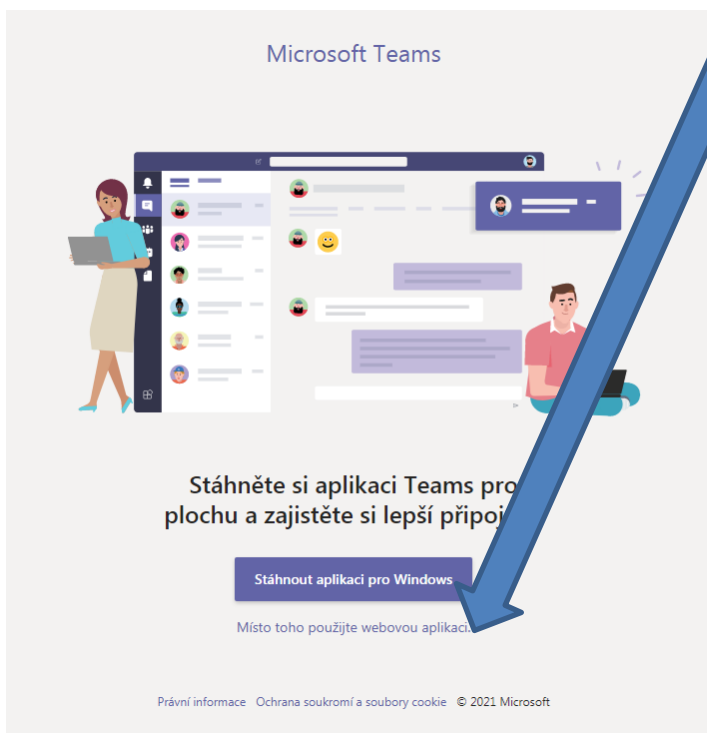

Outlook je e-mailová pošta. Jdou posílat i videa.

Tady se hlásíme do **Teams**

Nemusíte instalovat (ono to pak je zapnuté pořád) je lepší zvolit to pod rámečkem

Místo toho použít webovou aplikaci

Až chcete skončit, nezapomeňte se vpravo nahoře v kolečku odhlásit.